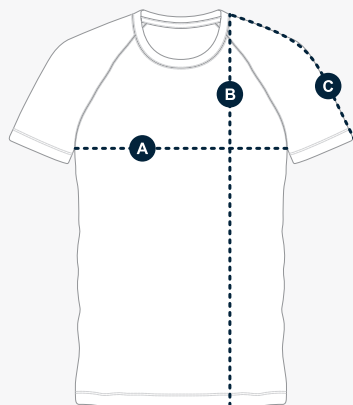

MAJU DÁMSKÉ TRIČKO FUNKČNÍ

kód: EP191yw0227

VELIKOST	XS	S	M	L	XL	XXL
A / HRUDNÍK 1/2	38	42	46	50	55	61
B / DÉLKA	61	63	65	67	69	71
C / DÉLKA RUKÁVŮ	22	23,5	25	26,5	28	29,5

Všechny rozměry v tabulce jsou uvedeny v centimetrech (cm), tolerance +/- 3 cm.
Střih od výrobce, bez možnosti úprav.

JAK MĚRIT

A / HRUDNÍK 1/2 Změřte od švu ke švu v podpaží.

B / DÉLKA Změřte od límečku (lemu) až po dolní koncovou záložku.

C / DÉLKA RUKÁVŮ Změřte od ramenního švu až po konec rukávu.

MING PÁNSKÉ TRIČKO FUNKČNÍ

kód: EP191ym0227

VELIKOST	S	M	L	XL	XXL	3XL
A / HRUDNÍK 1/2	46	50	54	58	63	69
B / DÉLKA	69	72	75	78	81	83
C / DÉLKA RUKÁVŮ	32	33,5	35	36,5	38	39,5

Všechny rozměry v tabulce jsou uvedeny v centimetrech (cm), tolerance +/- 3 cm.
Střih od výrobce, bez možnosti úprav.